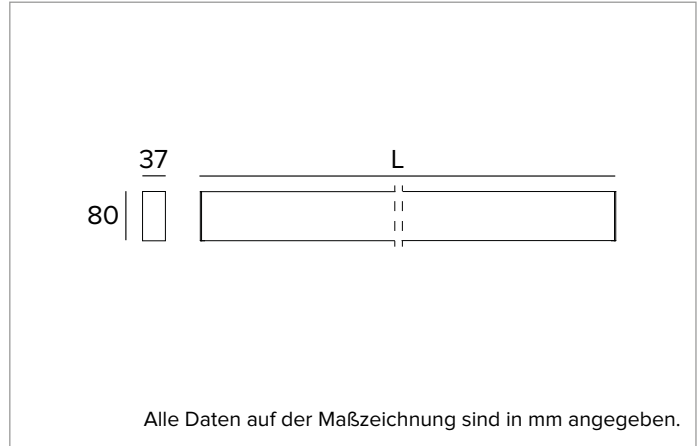

T017MX930ELDB | LOGICO EASY Stand Alone 37 - OPAL
Lineare LED-Leuchte, Einzelmontage für Deckenanbau- oder Pendelmontage

	3000K	H(m)	D(m)	Emax(lx)		
	Ra90		113°			
	Fixture Power	47W	1	3.00	1046	
	Source Flux	3013lm	2	6.00	261	
	Fixture Flux	3013lm	3	9.00	116	
Efficacy	64lm/W	4	12.00	65		
6000843a	I _{max} =347cd/klm	I _{max}	1046cd	5	15.00	42

Abstrahlung: DIREKT

Optik: REFLEKTOR

Optische Effizienz: 100%

Leuchten-Lichtstrom: 3013lm

Lichtausbeute: 64lm/W

Fotobiologische Sicherheit: Risikogruppe 0 (RG 0 = kein Risiko)

MECHANISCHE MERKMALE

Gehäuse aus lackiertem stranggepresstem Aluminium mit 37mm Breite und Endkappen aus Polycarbonat. Obere Abdeckung aus schwarzem PVC.